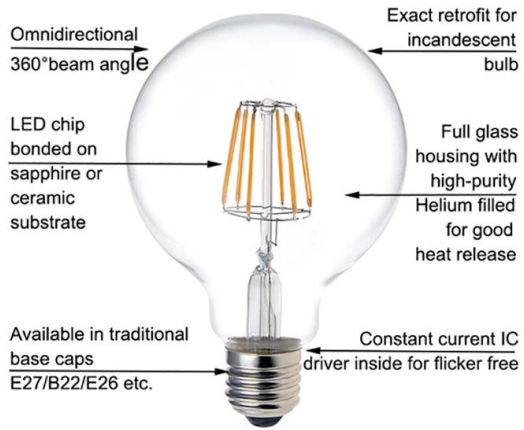

Ele. Parameters

Voltage:U=230.300V Current:I=0.0610A
 Power:P=8.10W Power Factor:PF=0.572

معرض المنتج

LED Filament Bulb

Features & Advantages

مزايا

لكل واط m اسطوع عالي 130 ²

² توفر زاوية الشعاع 360 درجة توزيعًا متساويًا للضوء بدون إنشاء الظلال