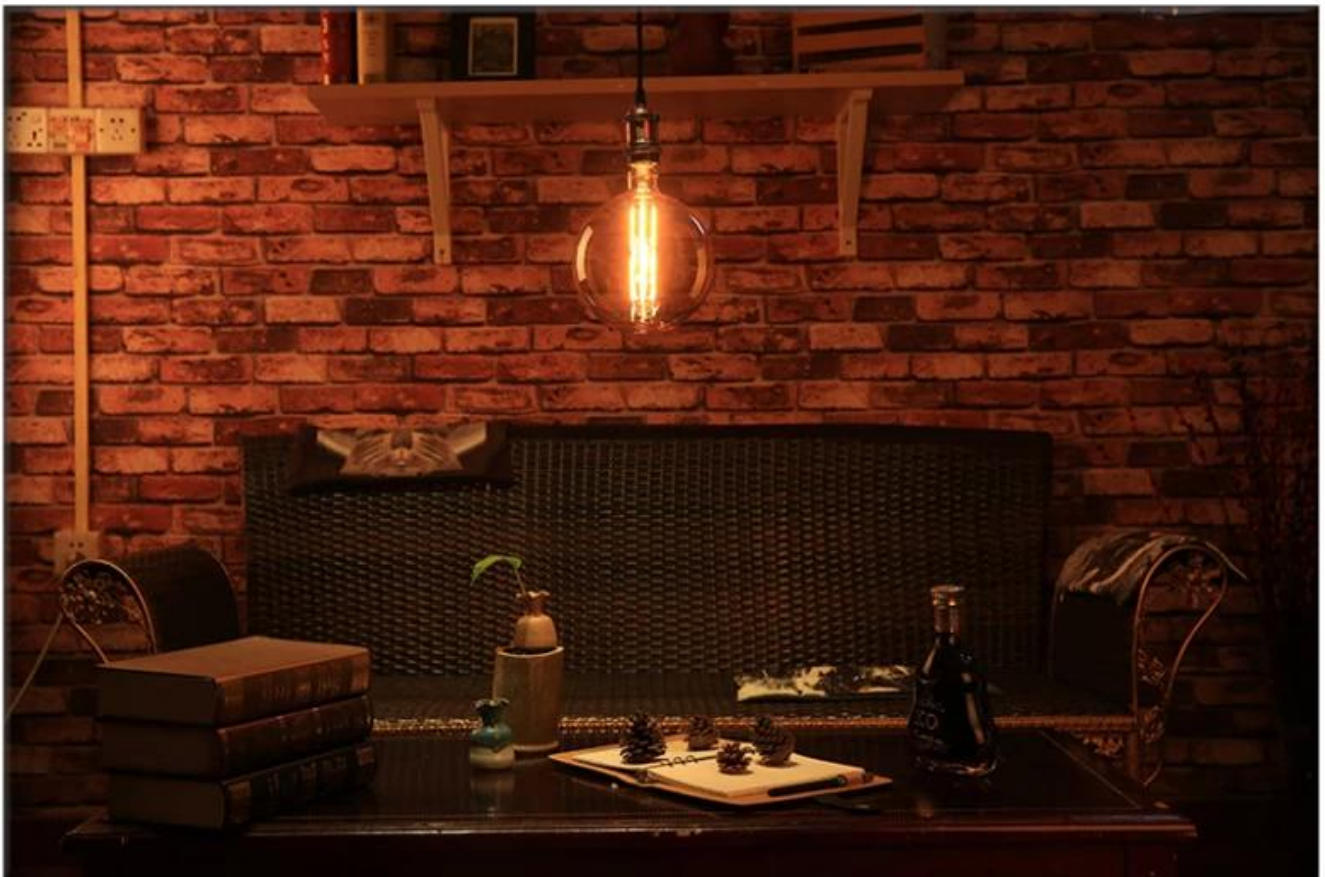

Application