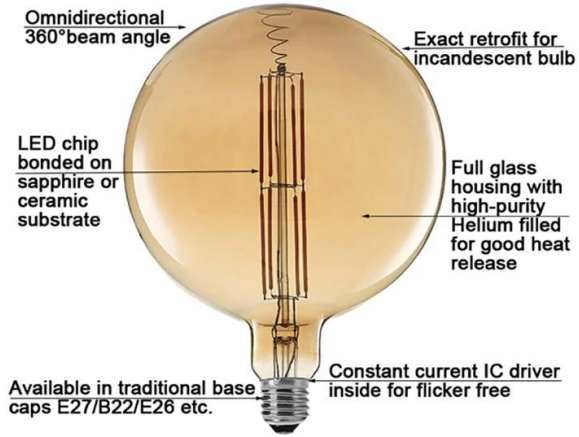

Giant LED Filament Bulb