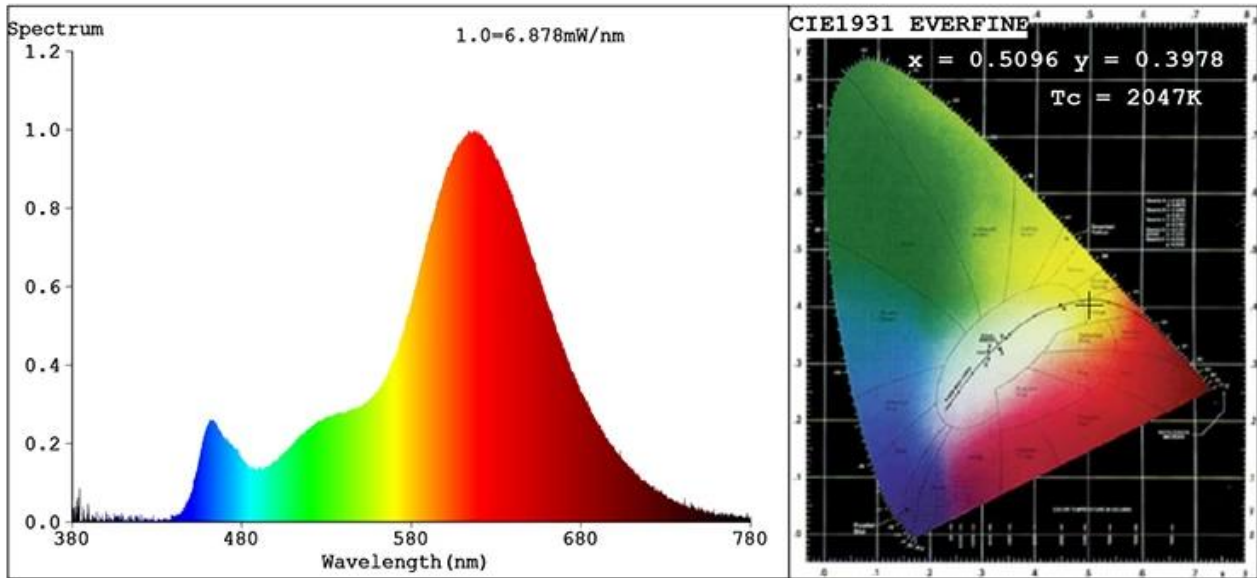

## منتجات ذات صلة

نموذج رقم:	لمبة نوع	(W) القوة الكهربائية	ليد الشعيرة المواصفات	(تدفق مضيء (لم
------------	----------	----------------------	-----------------------	----------------

38642	G95	4W	دوامة 1 ×	200lm ± 10%
-------	-----	----	-----------	-------------

### Color Parameters:

Chromaticity Coordinate:  $x=0.5096$   $y=0.3978$   $u'=0.3018$   $v'=0.5301$

$T_c=2047K$  Dominant WL:  $L_d = 590.3nm$  Purity=72.4%

Red Ratio:  $R=36.7\%$  Peak WL:  $L_p=617.3nm$  HWL:  $L_{hd}=89.1nm$