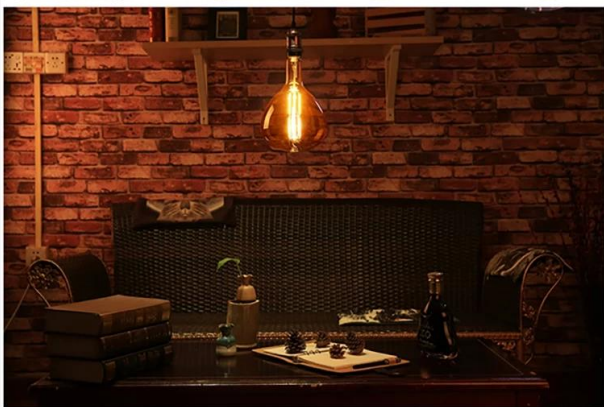

Features & Advantages