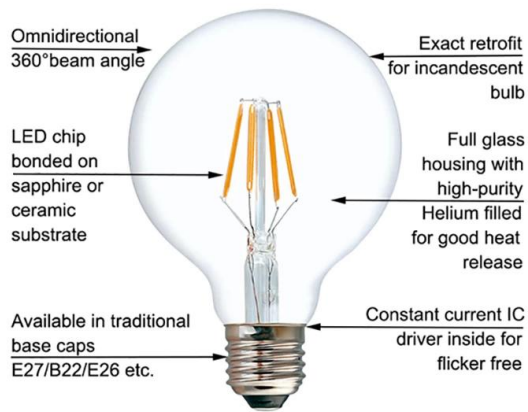

LED Filament Bulb

Features & Advantages

مزايا

لكل واط lm اسطوع عالي 130 ²

² توفر زاوية الشعاع 360 درجة توزيعًا متساويًا للضوء بدون إنشاء الظلال

W تعادل المصباح المتوهج 60 LED الجديدة: 6.5 LED ² توفير الطاقة بنسبة تصل إلى 90% باستخدام تقنية خيوط