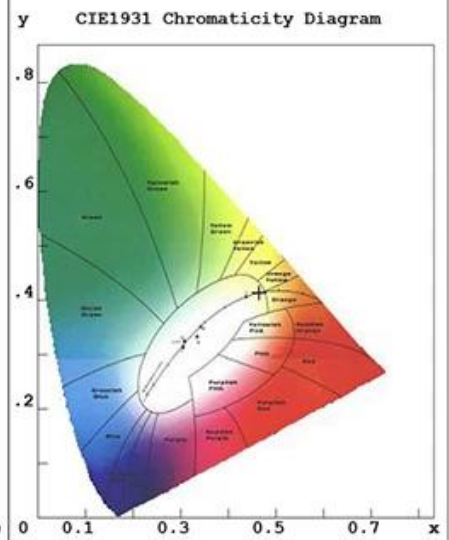

## منتجات ذات صلة

نموذج رقم:	لمبة نوع	البعاد	ليد الشعيرة المواصفات	القوة الكهربائية (W)	تدفق مضيء (لم)
------------	----------	--------	-----------------------	----------------------	----------------

37891	كلاسيك S60	Ø60X158mm	2x38	2W	160lm ± 10%
37893			6x38	6W	450lm ± 10%

## Chroma Parameters

Chro.Coor.:x=0.4645 y=0.4142 u=0.2639 v=0.3529 duv=0.0010  
CCT: 2664K Dominant Wave.:584.1nm Purity:63.8%  
Flux RGB Ratio:R=25.4%,G=73.3%,B=1.3% Peak Wave:606.7nm Half Width:114.6nm