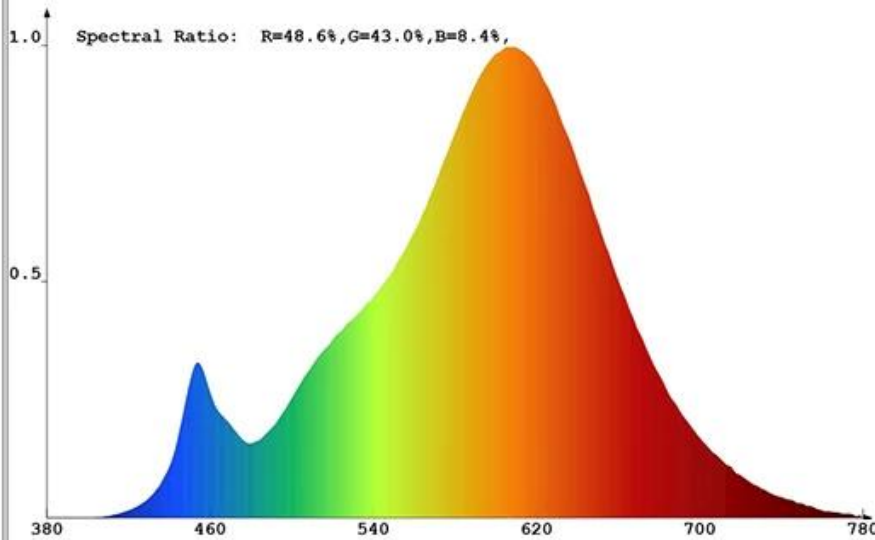

HP8000LED快速光色电测试系统

Product Mark

Product Type :
Temperature :26'C
Operator :01
Remark:

Manufacturer :Innotech
Humidity :65%
Test Date :2017-12-29

Chroma Parameters

Chro.Coor.:x=0.4645 y=0.4142 u=0.2639 v=0.3529 duv=0.0010
CCT: 2664K Dominant Wave.:584.1nm Purity:63.8%
Flux RGB Ratio:R=25.4%,G=73.3%,B=1.3% Peak Wave:606.7nm Half Width:114.6nm

Rendering Index:Ra= 82.5

R1 =83 R2 =93 R3 =94 R4 =78 R5 =79 R6 =90 R7 =84 R8 =60
R9 =9 R10=84 R11=77 R12=76 R13=86 R14=97 R15=75

Photo Parameters

Flux:449.51lm Effi.:120.8lm/W Radiant:1322.3mW Iv:0.0mcd
Efficiency:0.092 Effi Level:A++ (EU 874-2012)

Ele. Parameters

Voltage:U=230.100V Current:I=0.0290A
Power:P=3.72W Power Factor:PF=0.552

Instrument state

Instrument:Hopoo HP8000S Integral Time: 63.588ms VPeak: 13576
VDark: 1244 Scan Range: 380-780nm Product ID: 201710386