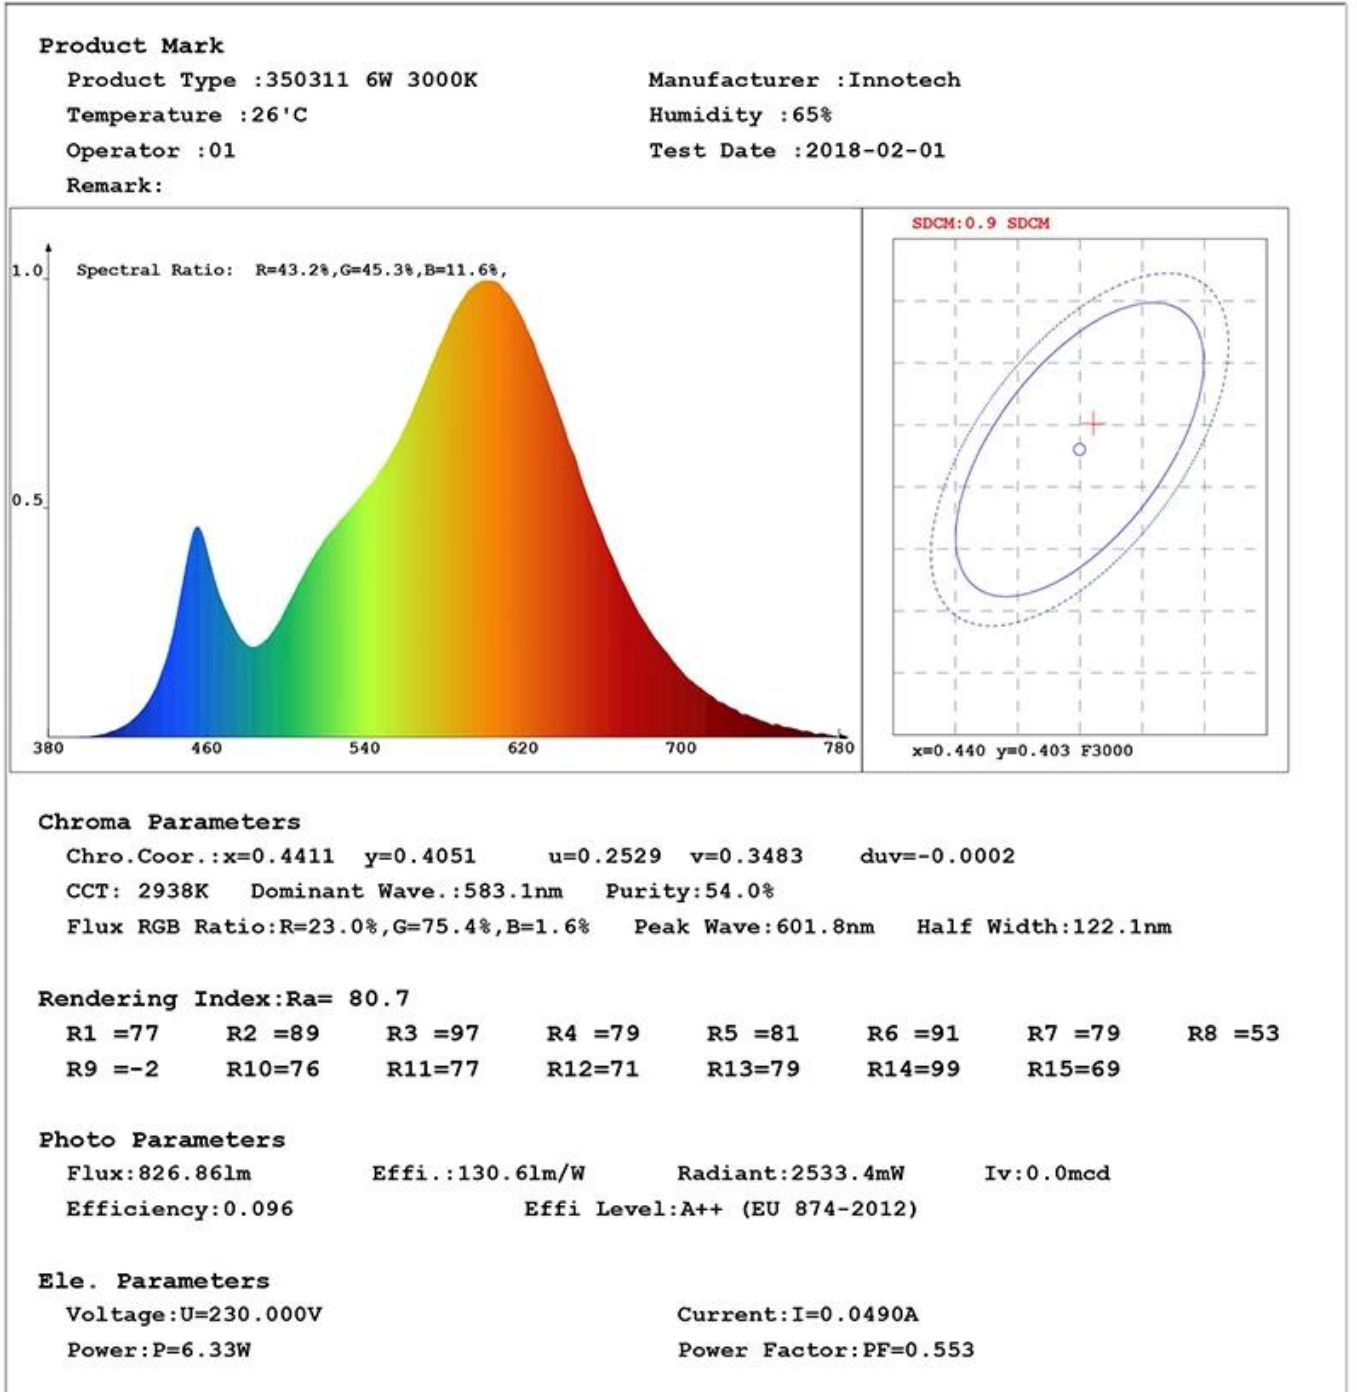

المنتجات ذات الصلة

رقم الموديل:	السلطة (w)	الصمام خيوط المواصفات	(التدفق الضوئي م)	لمبة المتوهجة المكافئة
37422	4W	4 × 38	470lm% 10 %	40W
37424	6.5W	4 × 52	806 m 10 %	60W
37426	7.5W	6 × 52	1055 ± 10 %	75W
37428	8W	8 X38	1055 ± 10 %	75W

تقرير اختبار المنتج

عرض المنتج