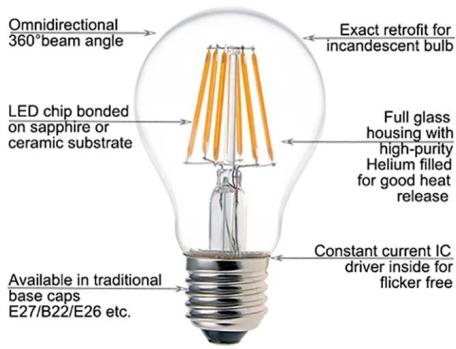

تقرير اختبار المنتج

عرض المنتج

LED Filament Bulb

Features & Advantages

فوائد

توفر زاوية الشعاع 360 درجة توزيعًا موحدًا للضوء دون إنشاء ظلال²
مكافئ لمبة متوهجة 60 واط LED الجديدة: 7 واط LED² توفير الطاقة بنسبة تصل إلى 90% مع تقنية الفيل
² أبعاد التحديثية والتصميم الكلاسيكي خمر لمظهر المتوهجة التقليدية
² لا الخفقان لحماية عيون الإنسان
يضمن ضوء أكثر حيوية وطبيعية 80 GT. و CRI² ارتفاع
² صديقة للبيئة: لا الرصاص أو الزئبق ولا الأشعة فوق البنفسجية أو الأشعة تحت الحمراء
² تستمر المدة الطويلة حتى 10 سنوات (4 ساعات من الاستخدام يوميًا)
² عكس الضوء
الاستخدام اليومي لمدة 4 ساعات² ضمان محدود لمدة عامين استنادًا إلى متوسط
مع شهادة CE / LVD / EMC / RoHS / ERP / SAA / ETL²