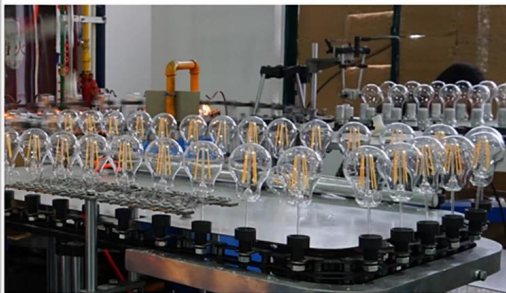

تقرير اختبار المنتج

عرض المنتج

LED Filament Bulb

Features & Advantages

فوائد

توفر زاوية الشعاع 360 درجة توزيعًا موحدًا للضوء دون إنشاء ظلال²
مكافئ لمبة متوهجة 60 واط LED الجديدة: 7 واط LED² توفير الطاقة بنسبة تصل إلى 90% مع تقنية الفيل
² أبعاد التحديثية والتصميم الكلاسيكي خمر لمظهر المتوهجة التقليدية
² لا الخفقان لحماية عيون الإنسان
يضمن ضوء أكثر حيوية وطبيعية 80 GT. و CRI² ارتفاع
² صديقة للبيئة: لا الرصاص أو الزئبق ولا الأشعة فوق البنفسجية أو الأشعة تحت الحمراء
² تستمر المدة الطويلة حتى 10 سنوات (4 ساعات من الاستخدام يوميًا)
² عكس الضوء
الاستخدام اليومي لمدة 4 ساعات² ضمان محدود لمدة عامين استنادًا إلى متوسط
مع شهادة CE / LVD / EMC / RoHS / ERP / SAA / ETL²