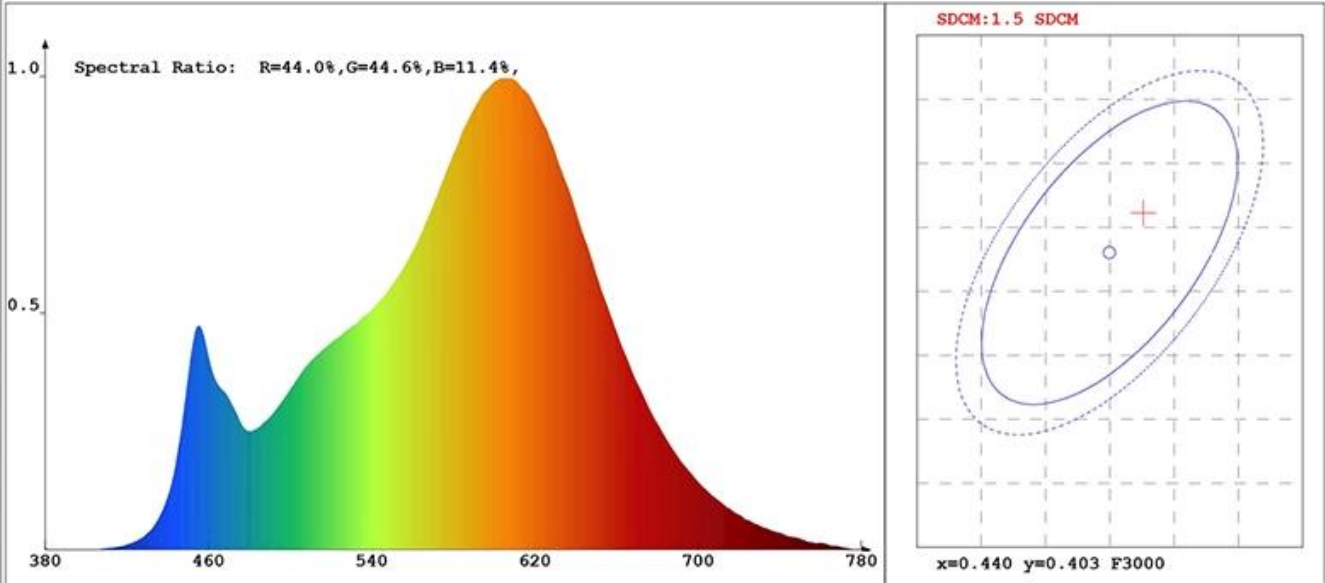

Product Mark

Product Type :A60 Flex Clear 4W 3000K-2   Manufacturer :Innotech
Temperature :22'C   Humidity :65%
Operator :01   Test Date :2017-12-29
Remark:

Chroma Parameters

Chro.Coor.:x=0.4426   y=0.4061   u=0.2534   v=0.3487   duv=0.0000
CCT: 2922K   Dominant Wave.:583.1nm   Purity:54.8%
Flux RGB Ratio:R=23.8%,G=74.3%,B=1.9%   Peak Wave:606.7nm   Half Width:118.1nm

Rendering Index:Ra= 84.2

R1 =84	R2 =95	R3 =92	R4 =82	R5 =85	R6 =95	R7 =81	R8 =59
R9 =12	R10=89	R11=83	R12=78	R13=87	R14=96	R15=76	

Photo Parameters

Flux:409.36lm   Effi.:105.2lm/W   Radiant:1173.3mW   Iv:0.0mcd
Efficiency:0.103   Effi Level:A++ (EU 874-2012)

Ele. Parameters

Voltage:U=230.000V   Current:I=0.0300A
Power:P=3.89W   Power Factor:PF=0.558

Instrument state

Instrument:Hopoo HP8000S   Integral Time: 83.363ms   VPeak: 15080
VDark: 1253   Scan Range: 380-780nm   Product ID: 201710386