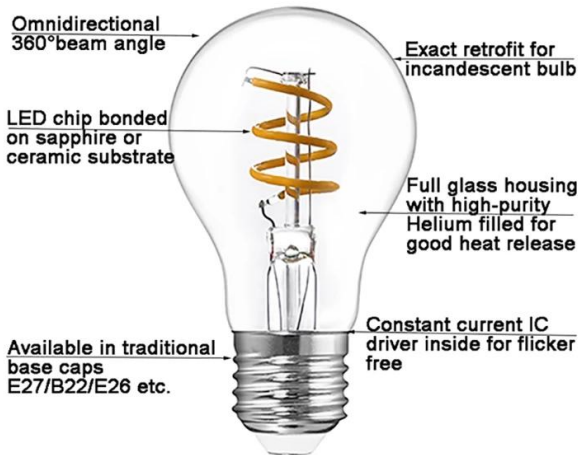

Flexible LED Filament Bulb

Features & Advantages

With European Patent

مزايا

مع براءات الاختراع الأوروبية، التحديثية بالضبط لمبة المتوهجة غلس² A19 A60
درجة زاوية شعاع يسلم توزيع الضوء حتى دون خلق الظلال 360²
ما يصل إلى 85% توفير الطاقة مع الصمام الجديد خيوط التكنولوجيا²
لا وميض لحماية العين البشرية²
ارتفاع كروي & غ؛ 80 بضمن ضوء أكثر حيوية وطبيعية²
صديقة للبيئة: لا الرصاص أو الزئبق ولا الأشعة فوق البنفسجية أو الأشعة تحت الحمراء الإشعاع²
حياة طويلة تستمر لمدة تصل إلى 10 سنوات (4 ساعات استخدام يوميا)²
عكس الضوء²
الاستخدام اليومي من 4 ساعات² طوماس فييسس سنوات محدودة الضمان على أساس متوسط
مع شهادة سي روهس إرب، الخ².